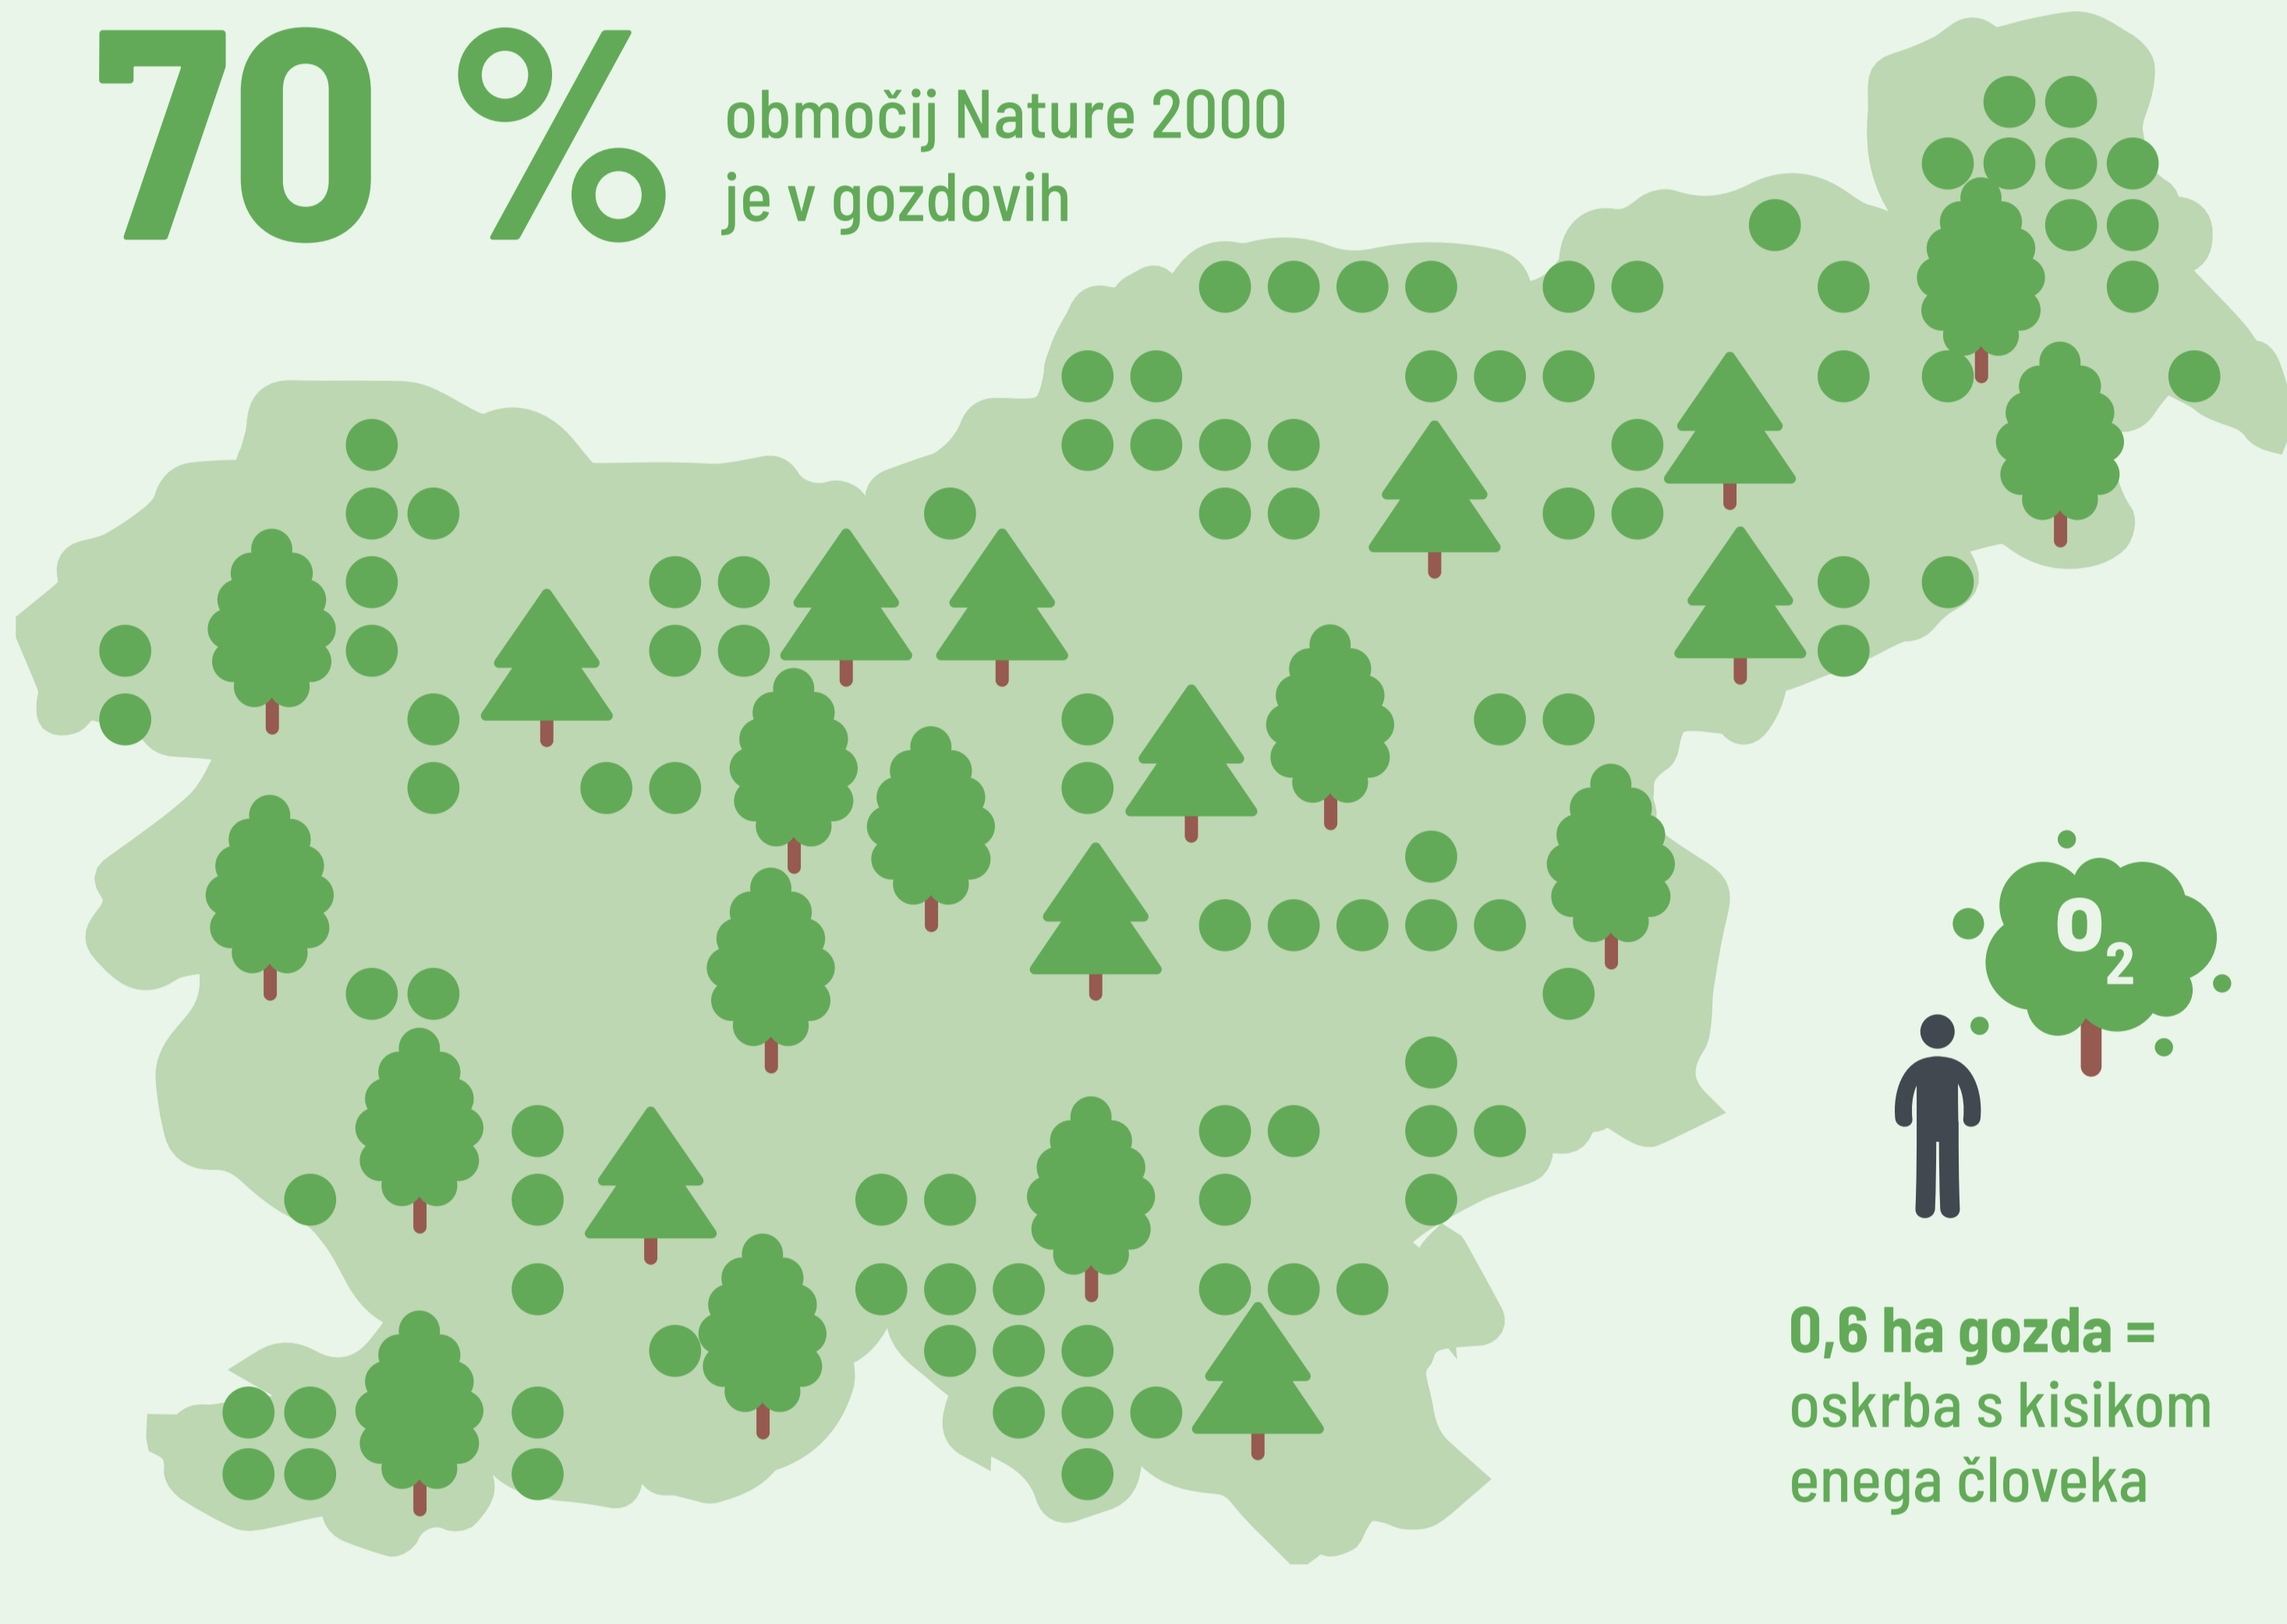

Gozdovi Nature 2000 v Sloveniji

GOZDOVI V SVETU

80 %

svetovne kopenske biotske raznovrstnosti se nahaja v gozdovih

1/3

kopnega Zemlje pokrivajo gozdovi

GOZDOVI V EVROPI

Več kot polovico kopnega predstavljajo gozdovi.

Manj kot 3/4 kopnega predstavljajo gozdovi.

Več kot polovico kopnega predstavljajo gozdovi.

GOZDOVI V SLOVENIJI

70 % območij Nature 2000 je v gozdovih

0,6 ha gozda = oskrba s kisikom enega človeka

V gozdovih Nature 2000 v Sloveniji najdemo:

Podatek velja za kvalifikacijske živalske in rastlinske vrste ter habitatne tipe Nature 2000 v Sloveniji.

Pilotno območje projekta LIFE-IP NATURA.SI Kamniško-Savinjske Alpe in Grintovci Najpomembnejše gnezdišče za številne ptice