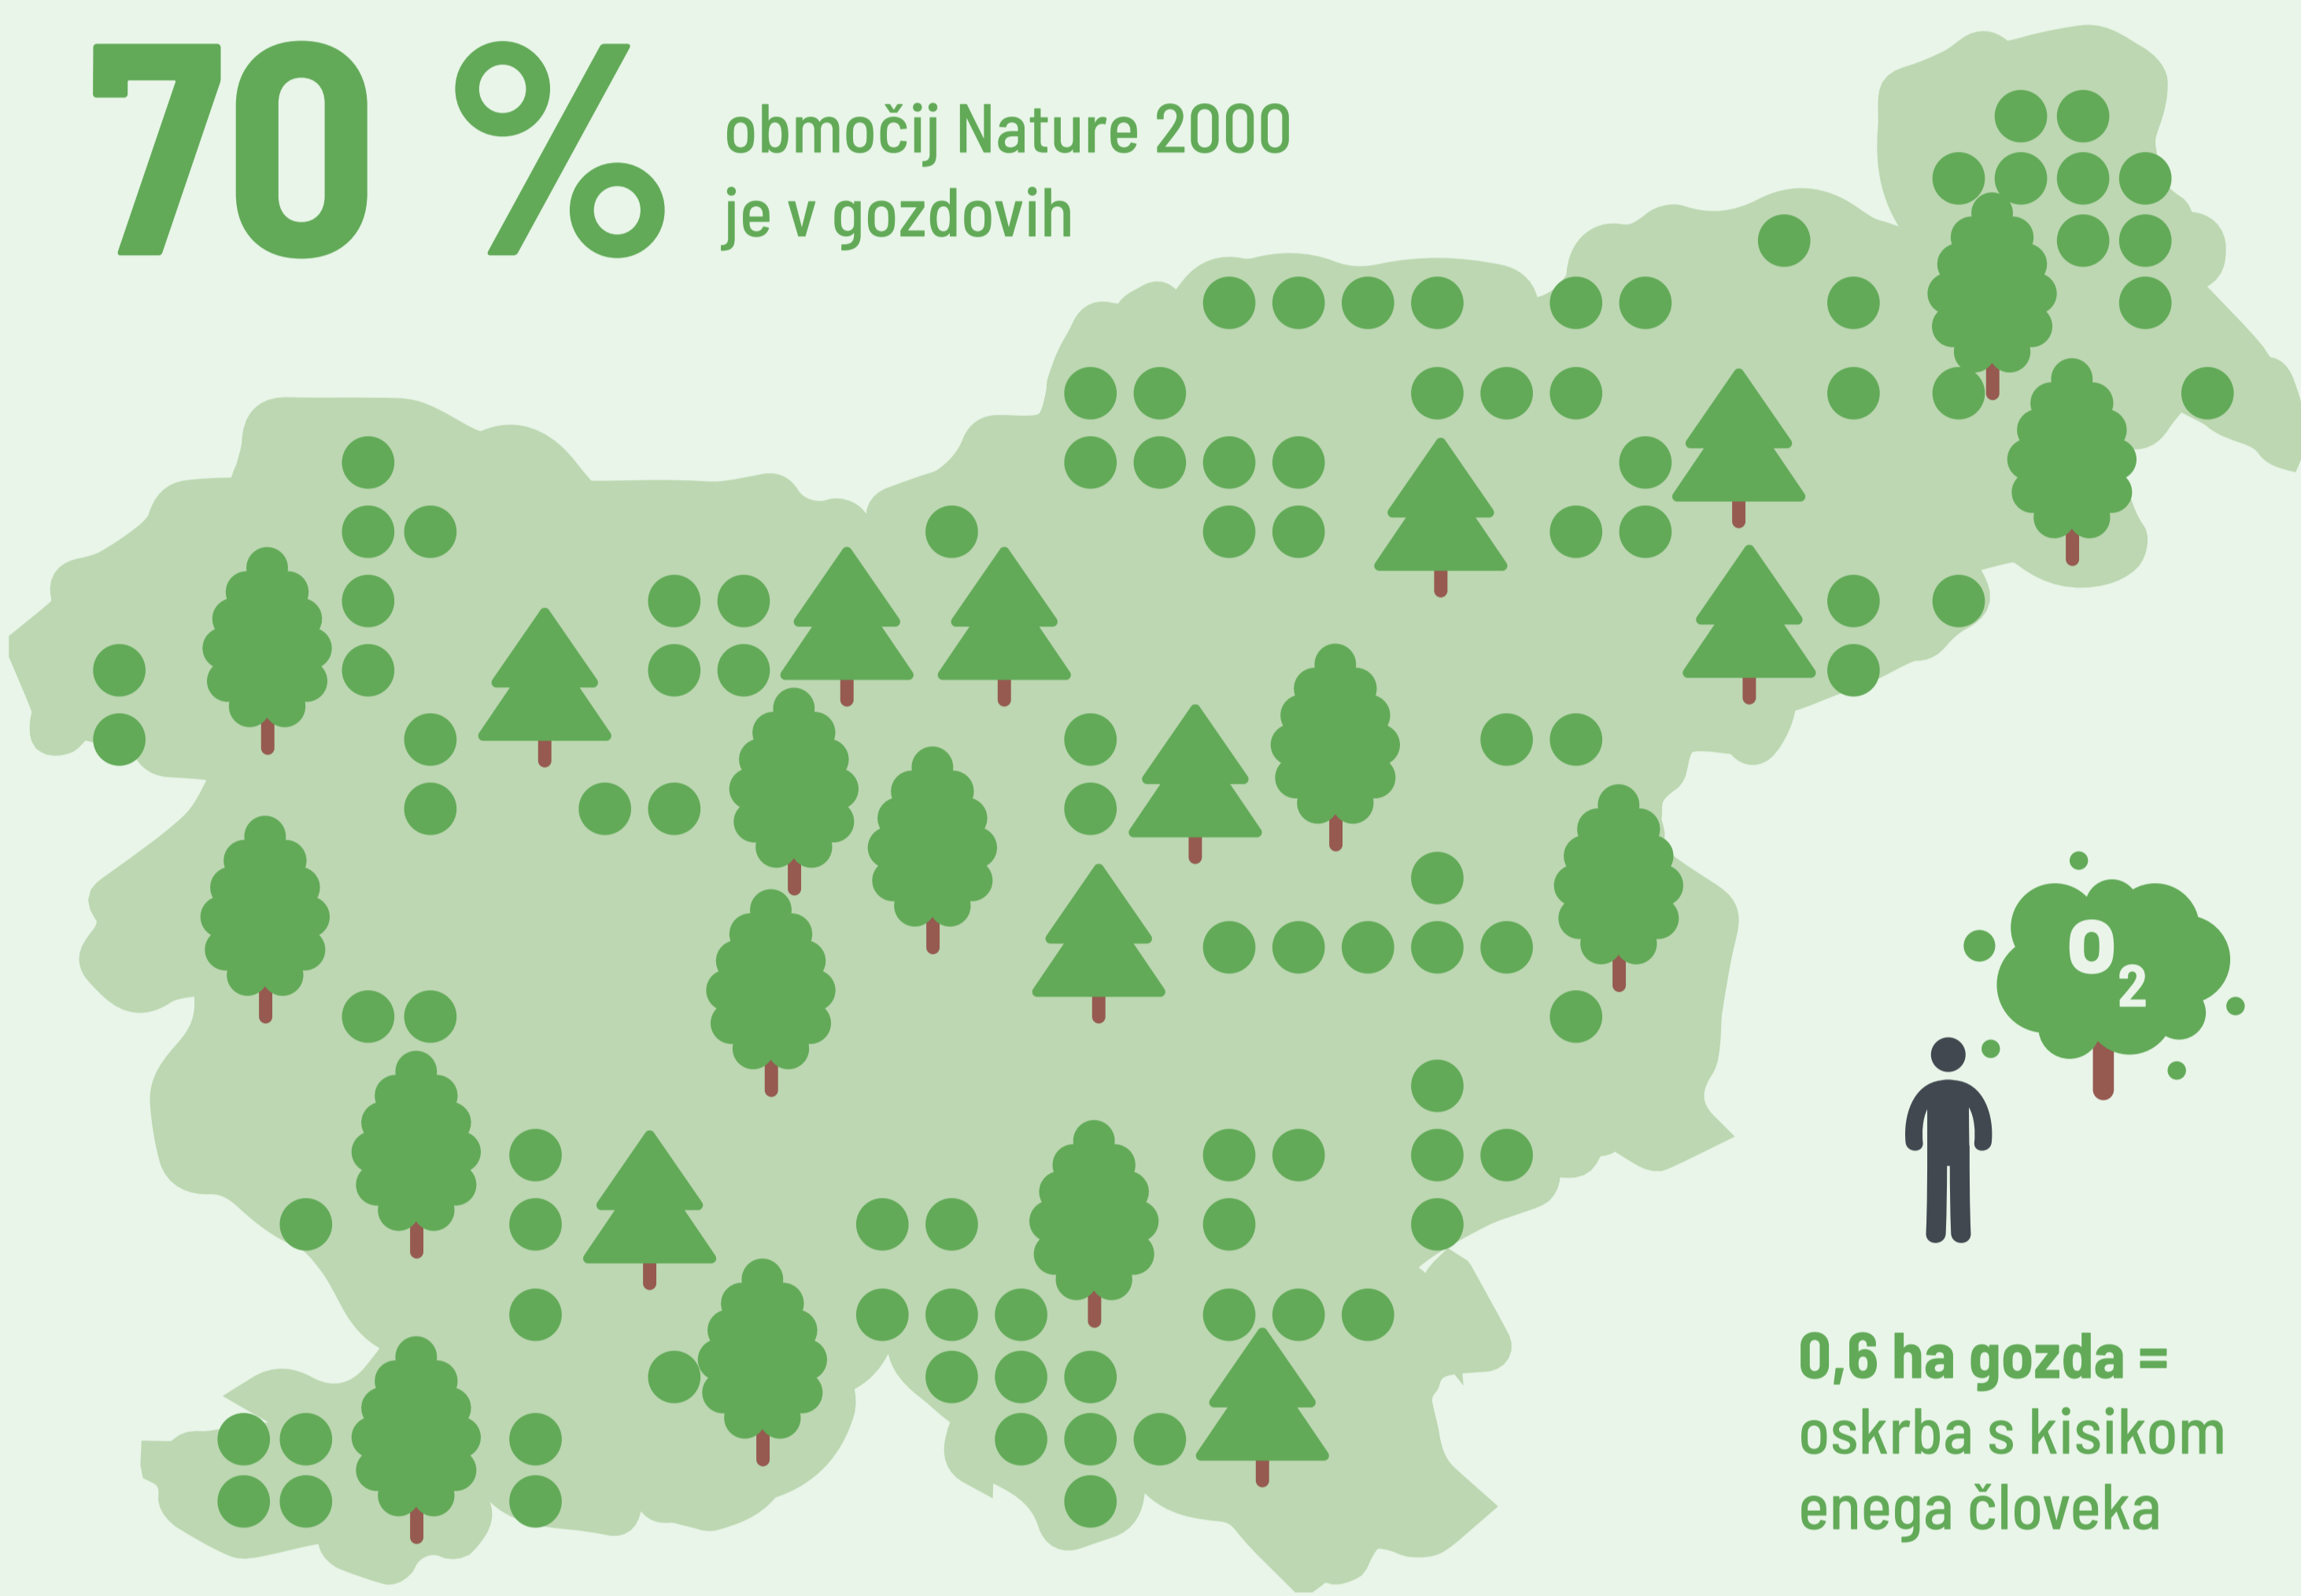

GOZDOVI Nature 2000 v Sloveniji

GOZDOVI V SVETU

80 %

svetovne kopenske biotske raznovrstnosti se nahaja v gozdovih

1/3

kopnega Zemlje pokrivajo gozdovi

GOZDOVI V EVROPI

Več kot polovico kopnega predstavljajo gozdovi.

Manj kot 3/4 kopnega predstavljajo gozdovi.

Več kot polovico kopnega predstavljajo gozdovi.

GOZDOVI V SLOVENIJI

70 % območij Nature 2000 je v gozdovih

0,6 ha gozda = oskrba s kisikom enega človeka

V gozdovih Nature 2000 v Sloveniji najdemo:

Podatek velja za kvalifikacijske živalske in rastlinske vrste ter habitatne tipe Nature 2000 v Sloveniji.

Pilotno območje projekta LIFE-IP NATURA.SI Kamniško-Savinjske Alpe in Grintovci Najpomembnejše gnezdišče za številne ptice