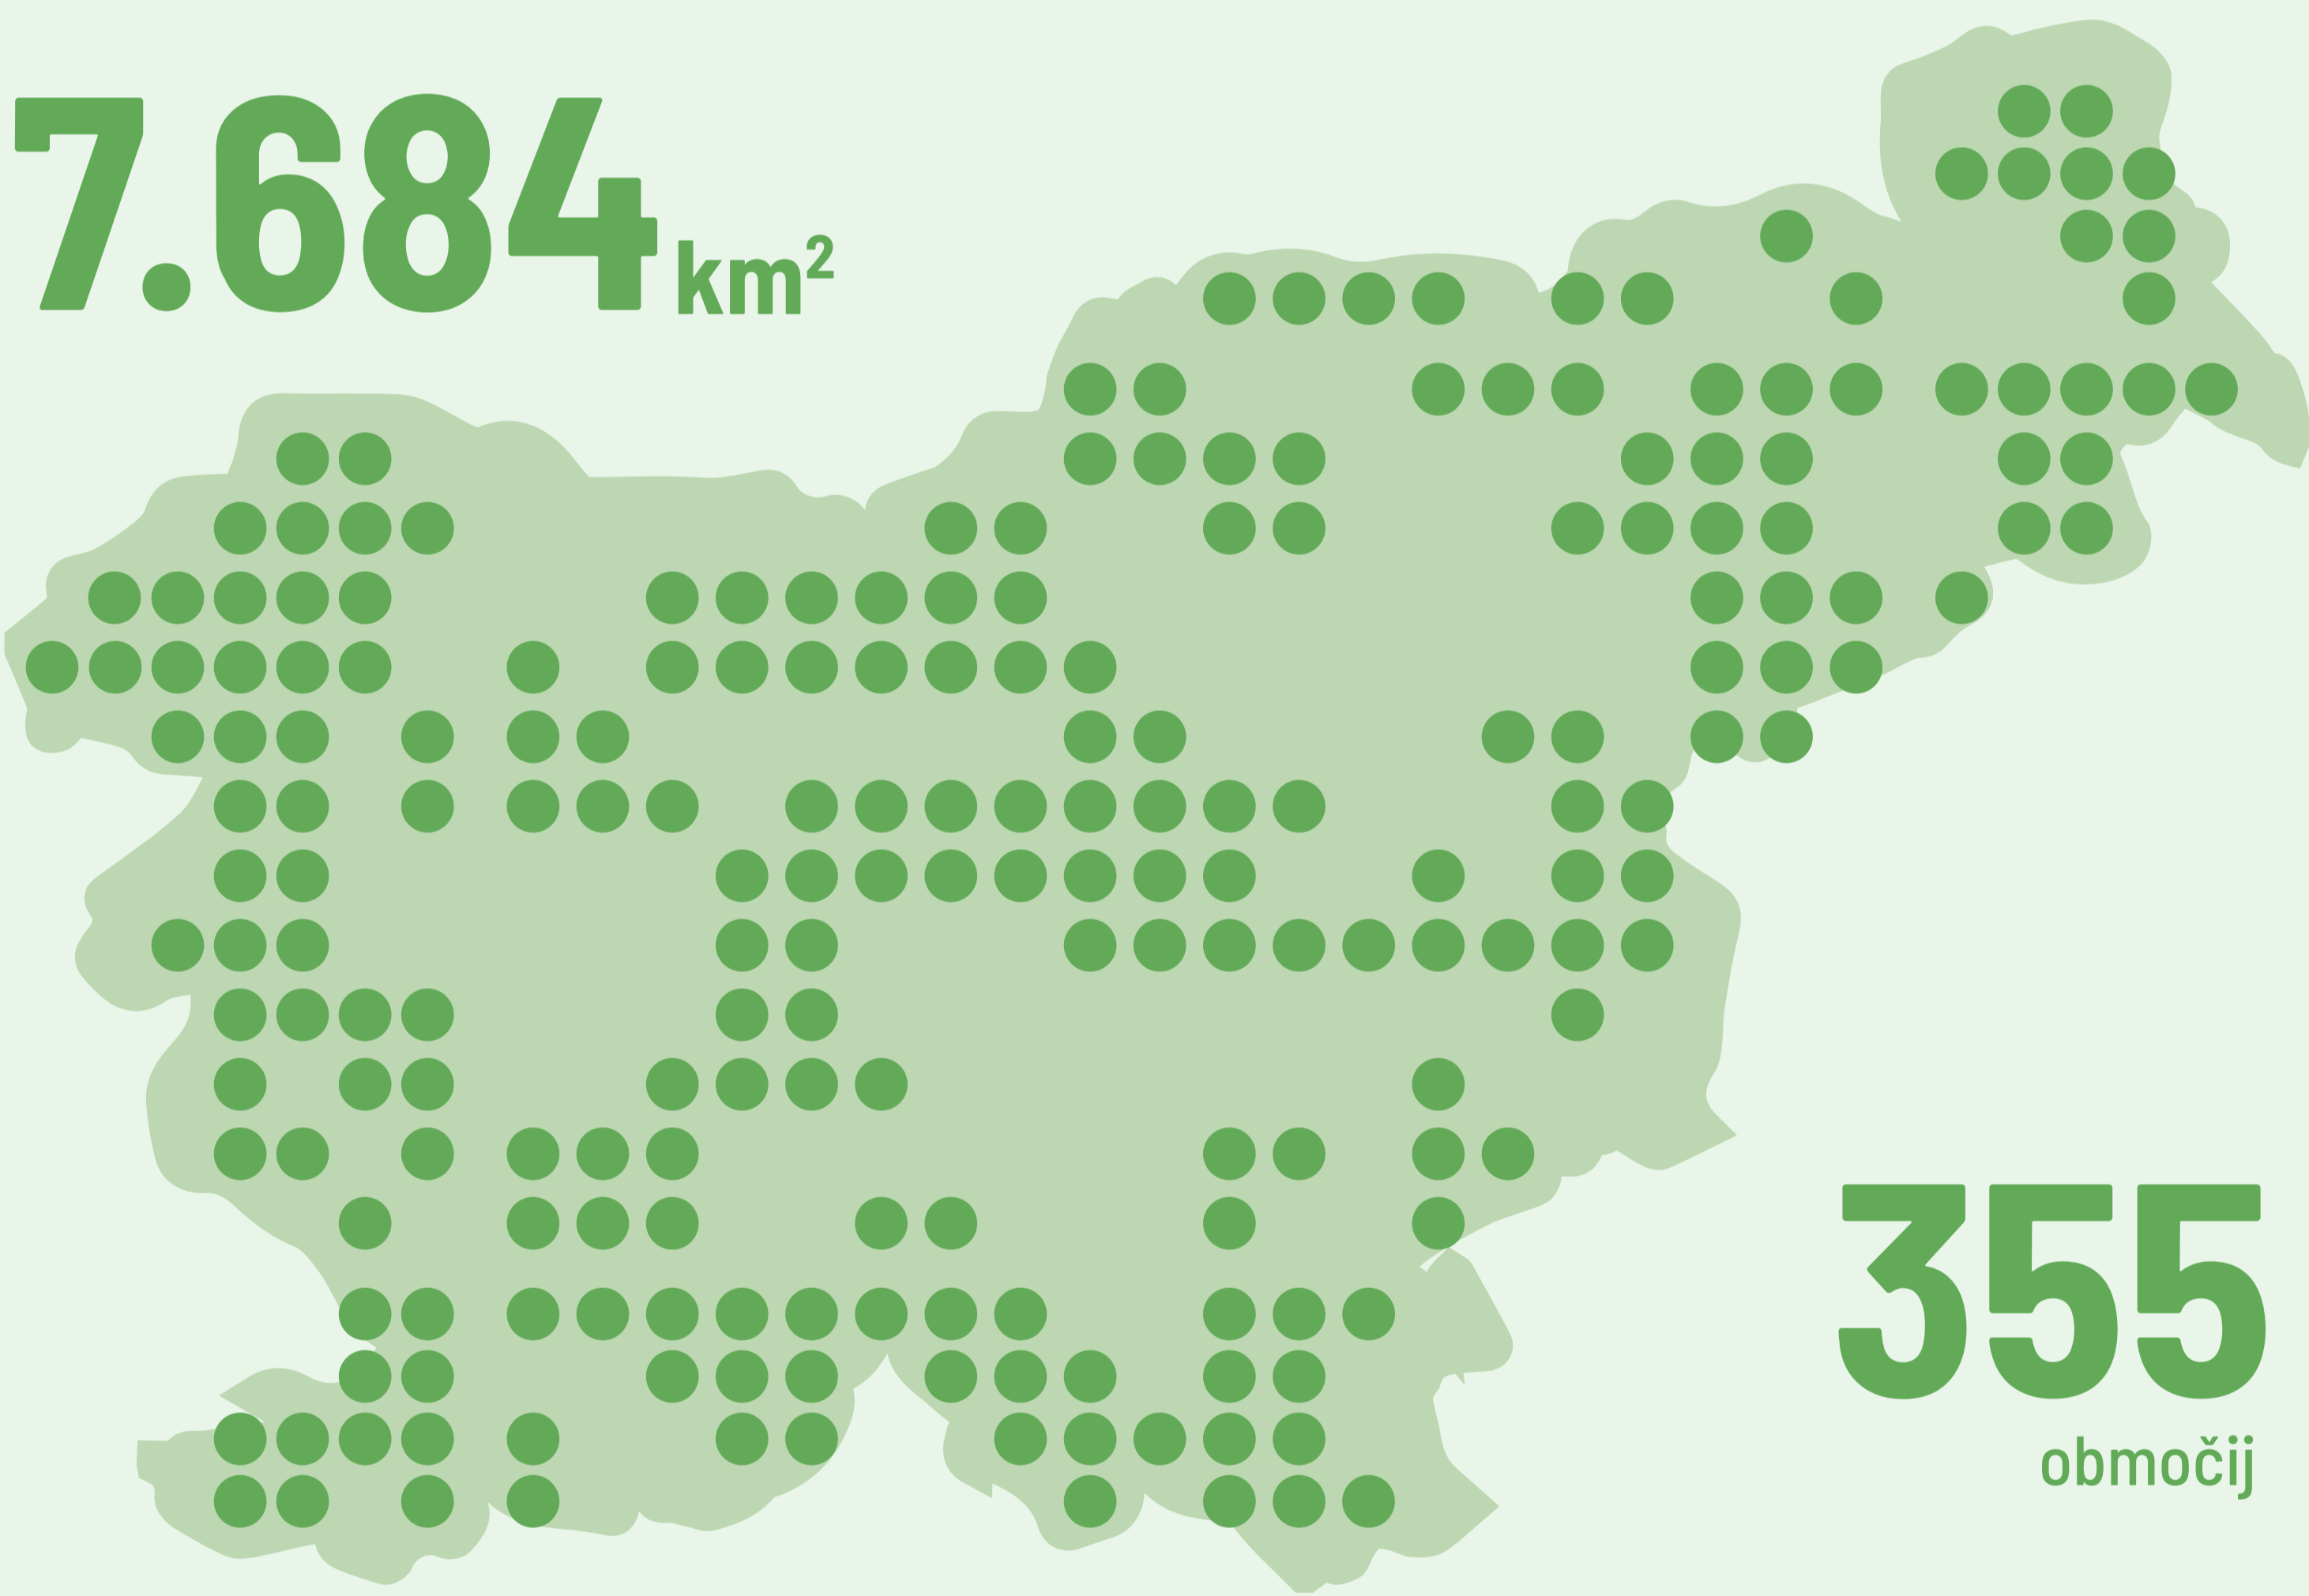

Natura 2000 v Sloveniji

ŽIVALSKÉ VRSTE

22.000

živalskih vrst v SLO

800

zavarovanih živalskih vrst v SLO

205

živalskih vrst v Naturi 2000

RASTLINSKE VRSTE

3.500

rastlinskih vrst v SLO

300

zavarovanih rastlinskih vrst v SLO

27

rastlinskih vrst v Naturi 2000

OBMOČJA NATURE 2000

7.684 km²

355

območij

NAJMANJŠE OBMOČJE

Jezerc pri Logatcu

NAJVEČJE OBMOČJE

Kočevsko

0,001x

1 % vodne površine